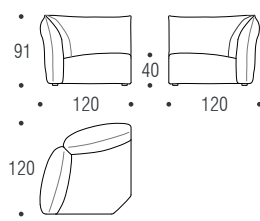

# Moving

Sofas  
Divani

Central elements  
Centrali

Corner element cm 120  
Angolo cm 120

Chaise longue cm 175 left/right  
Chaise longue cm 175 sx/dx

Chaise longue cm 195 left/right  
Chaise longue cm 195 dx/sx

Armrest  
Bracciolo

Stool cm 100x70  
Pouf cm 100x70

1 left armrest + 2 central elements cm 80  
+ right chaise longue cm 170  
1 bracciolo sx + 2 centrali cm 80  
+ chaise longue cm 170 dx

1 left armrest + 2 central elements cm 100  
+ right chaise longue cm 200  
1 bracciolo sx + 2 centrali cm 100  
+ chaise longue cm 200 dx