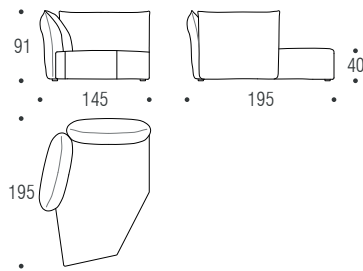

# Moving

Sofas  
Divani

Central elements  
Centrali

Corner element cm 120  
Angolo cm 120

Chaise longue cm 175 left/right  
Chaise longue cm 175 sx/dx

Chaise longue cm 195 left/right  
Chaise longue cm 195 dx/sx

Armrest  
Bracciolo

Stool cm 100x70  
Pouf cm 100x70

1 left armrest + 2 central elements cm 80  
+ right chaise longue cm 170  
1 bracciolo sx + 2 centrali cm 80  
+ chaise longue cm 170 dx

1 left armrest + 2 central elements cm 100  
+ right chaise longue cm 200  
1 bracciolo sx + 2 centrali cm 100  
+ chaise longue cm 200 dx