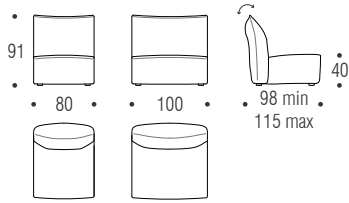

# Moving

Sofas  
Divani

Central elements  
Centrali

Corner element cm 120  
Angolo cm 120

Chaise longue cm 175 left/right  
Chaise longue cm 175 sx/dx

Chaise longue cm 195 left/right  
Chaise longue cm 195 dx/sx