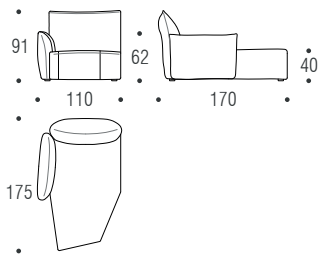

# Moving

Sofas  
Divani

Central elements  
Centrali

Corner element cm 120  
Angolo cm 120

Chaise longue cm 175 left/right  
Chaise longue cm 175 sx/dx

Chaise longue cm 195 left/right  
Chaise longue cm 195 dx/sx

Armrest  
Bracciolo

Stool cm 100x70  
Pouf cm 100x70

1 left armrest + 2 central elements cm 80  
+ right chaise longue cm 170  
1 bracciolo sx + 2 centrali cm 80  
+ chaise longue cm 170 dx

1 left armrest + 2 central elements cm 100  
+ right chaise longue cm 200  
1 bracciolo sx + 2 centrali cm 100  
+ chaise longue cm 200 dx