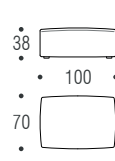

# Moving

Sofas  
Divani

Central elements  
Centrali

Corner element cm 120  
Angolo cm 120

Chaise longue cm 175 left/right  
Chaise longue cm 175 sx/dx

Chaise longue cm 195 left/right  
Chaise longue cm 195 dx/sx

Armrest  
Bracciolo

Stool cm 100x70  
Pouf cm 100x70

1 left armrest + 2 central elements cm 80  
+ right chaise longue cm 170  
1 bracciolo sx + 2 centrali cm 80  
+ chaise longue cm 170 dx

1 left armrest + 2 central elements cm 100  
+ right chaise longue cm 200  
1 bracciolo sx + 2 centrali cm 100  
+ chaise longue cm 200 dx