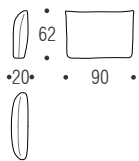

# Moving

Sofas  
Divani

Central elements  
Centrali

Corner element cm 120  
Angolo cm 120

Chaise longue cm 175 left/right  
Chaise longue cm 175 sx/dx

Chaise longue cm 195 left/right  
Chaise longue cm 195 dx/sx

Armrest  
Bracciolo

Stool cm 100x70  
Pouf cm 100x70

1 left armrest + 2 central elements cm 80  
+ right chaise longue cm 170  
1 bracciolo sx + 2 centrali cm 80  
+ chaise longue cm 170 dx

1 left armrest + 2 central elements cm 100  
+ right chaise longue cm 200  
1 bracciolo sx + 2 centrali cm 100  
+ chaise longue cm 200 dx