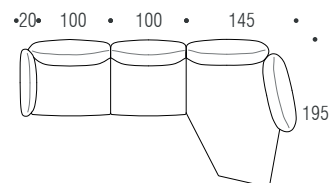

Armrest  
Bracciolo

Stool cm 100x70  
Pouf cm 100x70

1 left armrest + 2 central elements cm 80  
+ right chaise longue cm 170  
1 bracciolo sx + 2 centrali cm 80  
+ chaise longue cm 170 dx

1 left armrest + 2 central elements cm 100  
+ right chaise longue cm 200  
1 bracciolo sx + 2 centrali cm 100  
+ chaise longue cm 200 dx

1 left armrest + 3 central elements cm 100  
+ 1 corner + 1 right armrest  
1 bracciolo sx + 3 centrali cm 100  
+ 1 angolo + 1 bracciolo dx