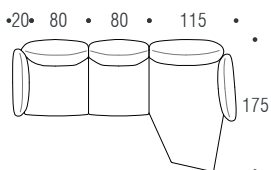

# Moving

Sofas  
Divani

Central elements  
Centrali

Corner element cm 120  
Angolo cm 120

Chaise longue cm 175 left/right  
Chaise longue cm 175 sx/dx

Chaise longue cm 195 left/right  
Chaise longue cm 195 dx/sx

Armrest  
Bracciolo

Stool cm 100x70  
Pouf cm 100x70

1 left armrest + 2 central elements cm 80  
+ right chaise longue cm 170  
1 bracciolo sx + 2 centrali cm 80  
+ chaise longue cm 170 dx

1 left armrest + 2 central elements cm 100  
+ right chaise longue cm 200  
1 bracciolo sx + 2 centrali cm 100  
+ chaise longue cm 200 dx