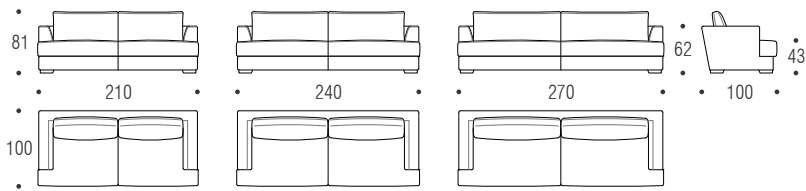

Albert

Sofas
Divani