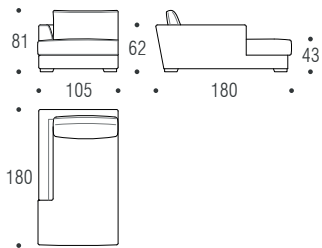

Chaise longue cm 180 left/right
Chaise longue cm 180 dx/sx

Stool cm 80x80
Pouf cm 80x80

Left element cm 190 + right chaise longue
Laterale cm 190 + chaise longue dx