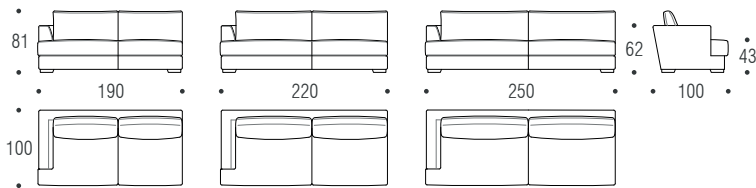

Chaise longue cm 180 left/right
Chaise longue cm 180 dx/sx

Stool cm 80x80
Pouf cm 80x80

Left element cm 190 + right chaise longue
Laterale cm 190 + chaise longue dx