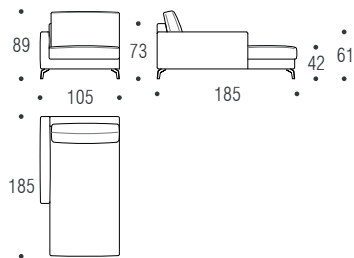

James B.

Sofas
Sofas

Elements left/right
Lateral dx/sx

Corner element cm 124x95 left/right
Angolo cm 124x95 dx/sx

Chaise longue cm 185 left/right
Chaise longue cm 185 dx/sx

Stools
Pouf

Corner sofa left/right
Divani angolari dx/sx

Left element cm 195 + right chaise longue
Laterale cm 195 sx + chaise longue dx

Left element cm 195 + left corner sofa cm 214
Laterale cm 195 sx + divano angolare cm 214 sx