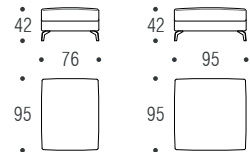

James B.

Sofas
Sofas

Elements left/right
Lateral dx/sx

Corner element cm 124x95 left/right
Angolo cm 124x95 dx/sx

Chaise longue cm 185 left/right
Chaise longue cm 185 dx/sx

Stools
Pouf

Corner sofa left/right
Divani angolari dx/sx

Left element cm 195 + right chaise longue
Laterale cm 195 sx + chaise longue dx

Left element cm 195 + left corner sofa cm 214
Laterale cm 195 sx + divano angolare cm 214 sx