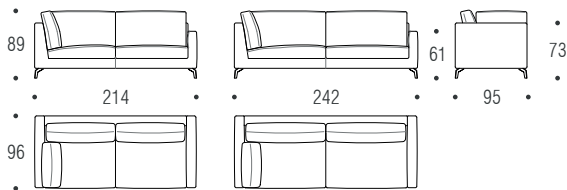

James B.

Sofas
Sofas

Elements left/right
Lateral dx/sx

Corner element cm 124x95 left/right
Angolo cm 124x95 dx/sx

Chaise longue cm 185 left/right
Chaise longue cm 185 dx/sx

Stools
Pouf

Corner sofa left/right
Divani angolari dx/sx

Left element cm 195 + right chaise longue
Laterale cm 195 sx + chaise longue dx

Left element cm 195 + left corner sofa cm 214
Laterale cm 195 sx + divano angolare cm 214 sx