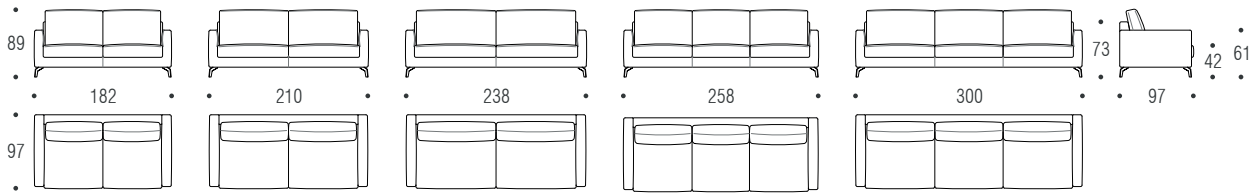

James B.

Sofas
Sofas

Elements left/right
Lateral dx/sx

Corner element cm 124x95 left/right
Angolo cm 124x95 dx/sx

Chaise longue cm 185 left/right
Chaise longue cm 185 dx/sx

Stools
Pouf

Corner sofa left/right
Divani angolari dx/sx