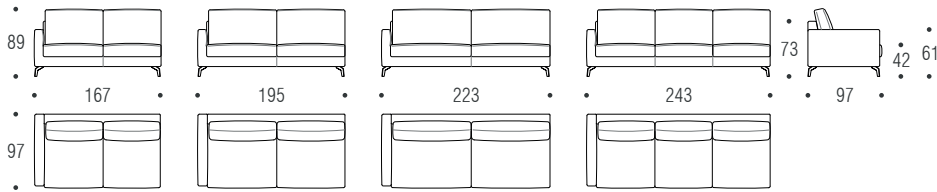

James B.

Sofas
Sofas

Elements left/right
Lateral dx/sx

Corner element cm 124x95 left/right
Angolo cm 124x95 dx/sx

Chaise longue cm 185 left/right
Chaise longue cm 185 dx/sx

Stools
Pouf

Corner sofa left/right
Divani angolari dx/sx