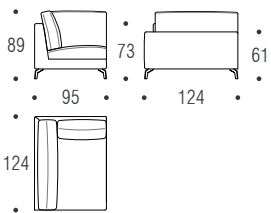

James B.

Sofas
Sofas

Elements left/right
Lateral dx/sx

Corner element cm 124x95 left/right
Angolo cm 124x95 dx/sx

Chaise longue cm 185 left/right
Chaise longue cm 185 dx/sx

Stools
Pouf

Corner sofa left/right
Divani angolari dx/sx

Left element cm 195 + right chaise longue
Laterale cm 195 sx + chaise longue dx

Left element cm 195 + left corner sofa cm 214
Laterale cm 195 sx + divano angolare cm 214 sx