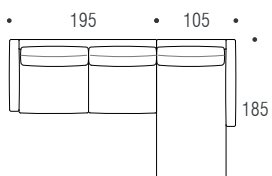

James B.

Sofas
Sofas

Elements left/right
Lateral dx/sx

Corner element cm 124x95 left/right
Angolo cm 124x95 dx/sx

Chaise longue cm 185 left/right
Chaise longue cm 185 dx/sx

Stools
Pouf

Corner sofa left/right
Divani angolari dx/sx

Left element cm 195 + right chaise longue
Laterale cm 195 sx + chaise longue dx

Left element cm 195 + left corner sofa cm 214
Laterale cm 195 sx + divano angolare cm 214 sx