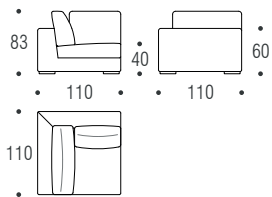

Corner element cm 110x110 left/right
Angolo cm 110x110 dx/sx

Chaise longue cm 188 left/right
Chaise longue cm 188 dx/sx

Stool cm 110x110
Pouf cm 110x110

Left element cm 188 + right chaise longue
Laterale cm 188 + chaise longue dx

Left element cm 188 + corner + right element cm 110
Laterale cm 188 sx + angolo + laterale cm 110 dx