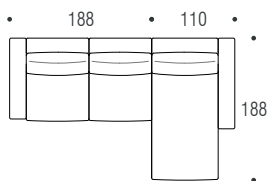

Corner element cm 110x110 left/right
Angolo cm 110x110 dx/sx

Chaise longue cm 188 left/right
Chaise longue cm 188 dx/sx

Stool cm 110x110
Pouf cm 110x110

Left element cm 188 + right chaise longue
Laterale cm 188 + chaise longue dx

Left element cm 188 + corner + right element cm 110
Laterale cm 188 sx + angolo + laterale cm 110 dx