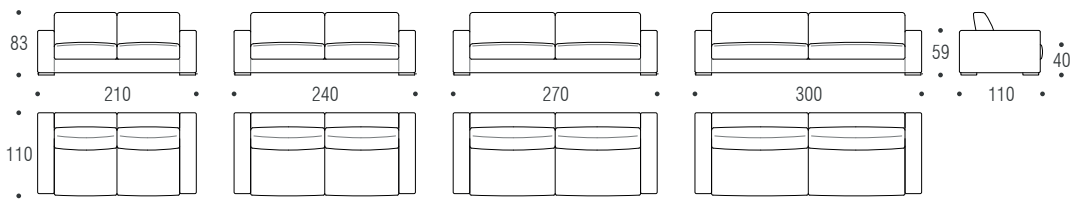

Terminal-Gold

Sofas
Divani