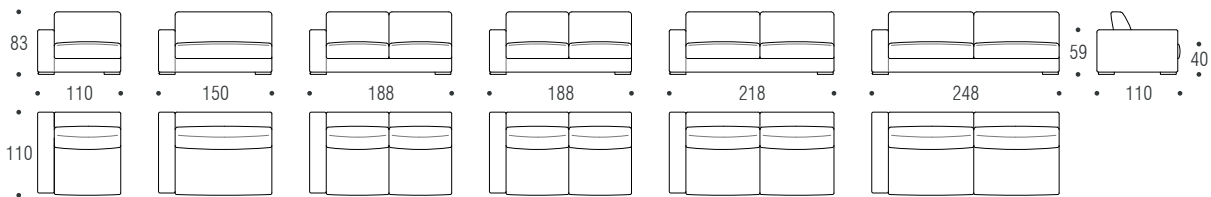

Elements left/right
Lateral dx/sx