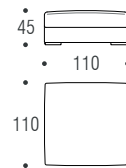

Corner element cm 110x110 left/right
Angolo cm 110x110 dx/sx

Chaise longue cm 188 left/right
Chaise longue cm 188 dx/sx

Stool cm 110x110
Pouf cm 110x110

Left element cm 188 + right chaise longue
Laterale cm 188 + chaise longue dx

Left element cm 188 + corner + right element cm 110
Laterale cm 188 sx + angolo + laterale cm 110 dx