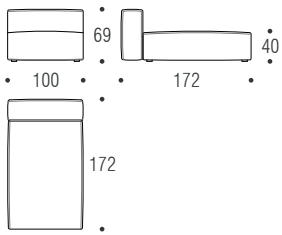

# Reef

Central elements  
Centrali

Central elements maxi  
Centrali maxi

Chaise longue cm 172 without armrest  
Chaise longue cm 172 senza bracciolo

Armrests  
Braccioli

Backrests  
Schienali

Stools depth cm 71  
Pouf profondità cm 71

Stools depth cm 100  
Pouf profondità cm 100

3 stools cm 100x71 + 1 central element cm 100x129 + 1 central element cm 100x100 + 1 armrest cm 100  
3 pouf cm 100x71 + 1 centrale cm 100x129 + 1 centrale cm 100x100 + 1 bracciolo cm 100