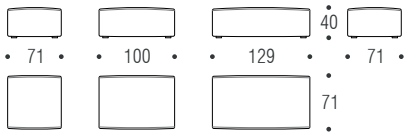

# Reef

Central elements  
Centrali

Central elements maxi  
Centrali maxi

Chaise longue cm 172 without armrest  
Chaise longue cm 172 senza bracciolo

Armrests  
Braccioli

Backrests  
Schienali

Stools depth cm 71  
Pouf profondità cm 71

Stools depth cm 100  
Pouf profondità cm 100

3 stools cm 100x71 + 1 central element cm 100x129 + 1 central element cm 100x100 + 1 armrest cm 100  
3 pouf cm 100x71 + 1 centrale cm 100x129 + 1 centrale cm 100x100 + 1 bracciolo cm 100