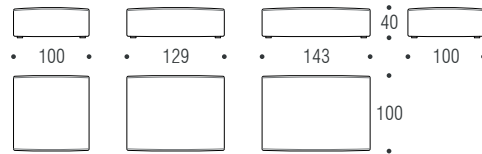

Stools depth cm 100
Pouf profondità cm 100