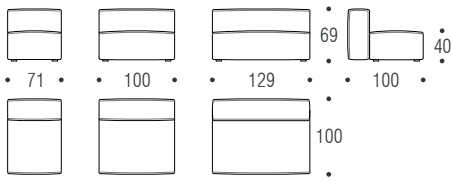

Reef

Central elements
Centrali