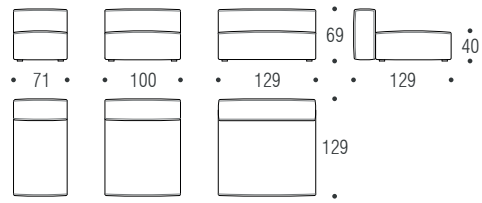

# Reef

Central elements  
Centrali

Central elements maxi  
Centrali maxi

Chaise longue cm 172 without armrest  
Chaise longue cm 172 senza bracciolo

Armrests  
Braccioli

Backrests  
Schienali

Stools depth cm 71  
Pouf profondità cm 71