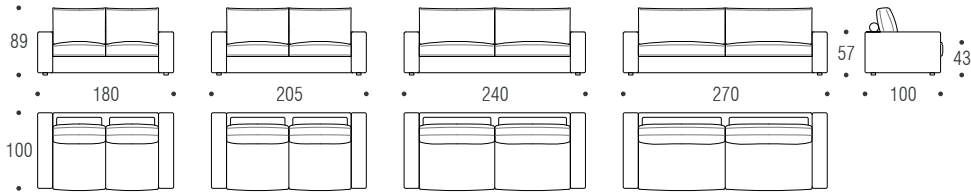

Extra-Norman 100

Sofas
Divani