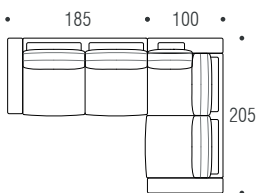

Extra-Norman 120

Sofas
Divani

Elements left/right
Laterali dx/sx

Cushion cm 83 for corner sofa left/right
Cuscino angolare cm 83 dx/sx

Armrest cm 120
Bracciolo cm 120

Left element cm 185x100 + cushion for corner + sofa cm 205x100
Laterale cm 185x100 sx + cuscino angolare + divano cm 205x100