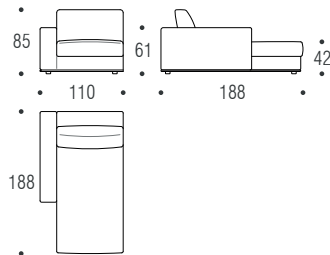

Terminal-016

Sofas
Divani

Elements left/right
Laterali dx/sx

Corner element cm 110x110
Angolo cm 110x110

Chaise longue cm 188 left/right
Chaise longue cm 188 dx/sx

Stool cm 110x110
Pouf cm 110x110

Left element cm 188 + right chaise longue
Laterale cm 188 sx + chaise longue dx

Left element cm 188 + corner + right element cm 110
Laterale cm 188 sx + angolo + laterale cm 110 dx