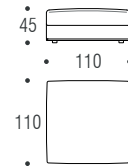

Terminal-016

Sofas
Divani

Elements left/right
Laterali dx/sx

Corner element cm 110x110
Angolo cm 110x110

Chaise longue cm 188 left/right
Chaise longue cm 188 dx/sx

Stool cm 110x110
Pouf cm 110x110

Left element cm 188 + right chaise longue
Laterale cm 188 sx + chaise longue dx

Left element cm 188 + corner + right element cm 110
Laterale cm 188 sx + angolo + laterale cm 110 dx