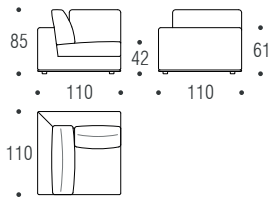

Terminal-016

Sofas
Divani

Elements left/right
Laterali dx/sx

Corner element cm 110x110
Angolo cm 110x110

Chaise longue cm 188 left/right
Chaise longue cm 188 dx/sx

Stool cm 110x110
Pouf cm 110x110

Left element cm 188 + right chaise longue
Laterale cm 188 sx + chaise longue dx

Left element cm 188 + corner + right element cm 110
Laterale cm 188 sx + angolo + laterale cm 110 dx