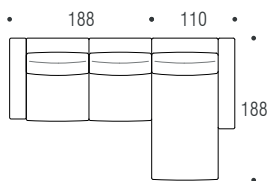

Terminal-016

Sofas
Divani

Elements left/right
Laterali dx/sx

Corner element cm 110x110
Angolo cm 110x110

Chaise longue cm 188 left/right
Chaise longue cm 188 dx/sx

Stool cm 110x110
Pouf cm 110x110

Left element cm 188 + right chaise longue
Laterale cm 188 sx + chaise longue dx

Left element cm 188 + corner + right element cm 110
Laterale cm 188 sx + angolo + laterale cm 110 dx