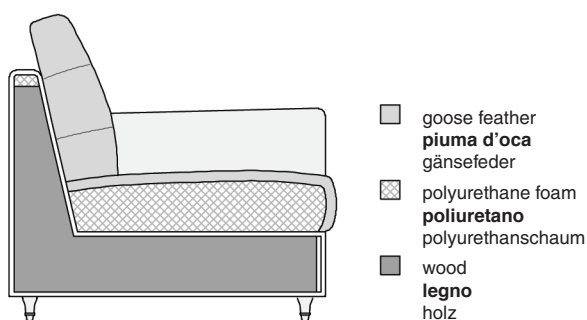

William

TECHNICAL FEATURE

Structure: in solid wood, multiply wood and fiber, padded with polyurethane foam and covered with a white fabric joined with resin. Suspension with reinforced elastic belts.

Padding: seat cushions in polyurethane foam of various densities, wrapped in sterilized goose feathers divided into sections. Back cushions in sterilized goose feathers and polyester fiber, divided into sections.

CARATTERISTICHE TECNICHE

Struttura: in legno di abete, multistrato e fibra, imbottito con poliuretano espanso e rivestito da una fodera in vellutino bianco accoppiato a fibra di poliestere. Molleggio a cinghie elastiche rinforzate.

Imbottiture: cuscini di seduta in poliuretano espanso indeformabile a densità differenziate, rivestiti in piuma d'oca sterilizzata suddivisa in comparti.

Cuscini di schienale in piuma d'oca sterilizzata, miscelata a fibra di poliestere e suddivisa in comparti.