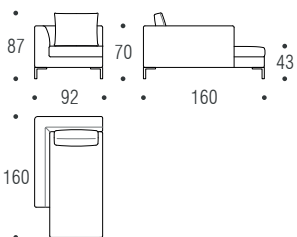

# Planet-016

Sofas  
Divani

Elements left/right  
Lateral dx/sx

Chaise longue cm 160 left/right  
Chaise longue cm 160 dx/sx

Chaise longue cm 190 left/right  
Chaise longue cm 190 dx/sx

Cushion cm 50x65  
Cuscino cm 50x65

Stool cm 92x92  
Pouf cm 92x92

Left element cm 185  
+ right chaise longue cm 160  
Laterale cm 185 sx  
+ chaise longue cm 160 dx

Left element cm 215  
+ right chaise longue cm 190  
Laterale cm 215 sx  
+ chaise longue cm 190 dx