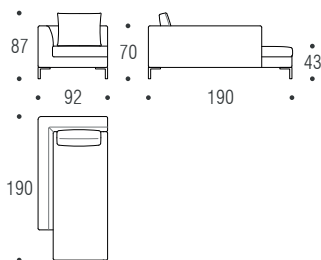

# Planet-016

Sofas  
Divani

Elements left/right  
Lateral dx/sx

Chaise longue cm 160 left/right  
Chaise longue cm 160 dx/sx

Chaise longue cm 190 left/right  
Chaise longue cm 190 dx/sx

Cushion cm 50x65  
Cuscino cm 50x65

Stool cm 92x92  
Pouf cm 92x92

Left element cm 185  
+ right chaise longue cm 160  
Laterale cm 185 sx  
+ chaise longue cm 160 dx

Left element cm 215  
+ right chaise longue cm 190  
Laterale cm 215 sx  
+ chaise longue cm 190 dx