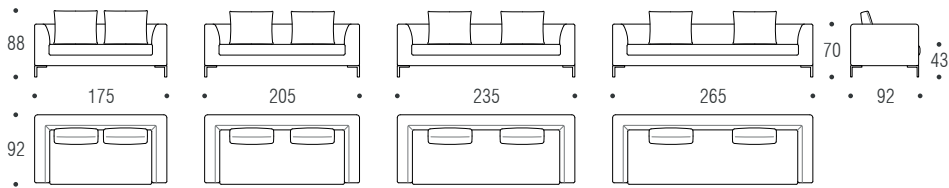

Planet-016

Sofas
Divani