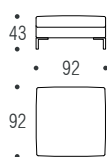

# Planet-016

Sofas  
Divani

Elements left/right  
Lateral dx/sx

Chaise longue cm 160 left/right  
Chaise longue cm 160 dx/sx

Chaise longue cm 190 left/right  
Chaise longue cm 190 dx/sx

Cushion cm 50x65  
Cuscino cm 50x65

Stool cm 92x92  
Pouf cm 92x92

Left element cm 185  
+ right chaise longue cm 160  
Laterale cm 185 sx  
+ chaise longue cm 160 dx

Left element cm 215  
+ right chaise longue cm 190  
Laterale cm 215 sx  
+ chaise longue cm 190 dx