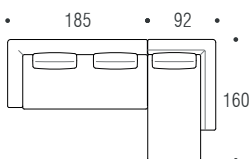

Left element cm 185
+ right chaise longue cm 160
Laterale cm 185 sx
+ chaise longue cm 160 dx