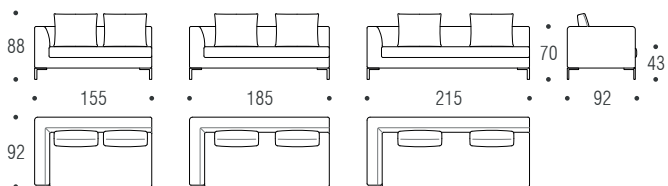

# Planet-016

Sofas  
Divani

Elements left/right  
Lateral dx/sx

Chaise longue cm 160 left/right  
Chaise longue cm 160 dx/sx

Chaise longue cm 190 left/right  
Chaise longue cm 190 dx/sx

Cushion cm 50x65  
Cuscino cm 50x65