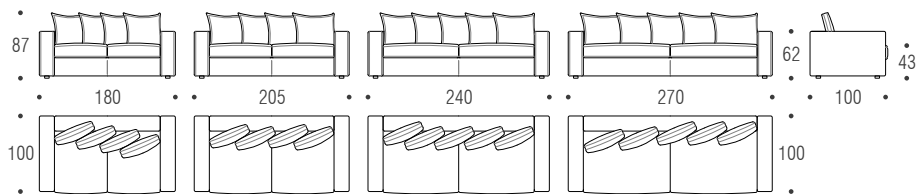

Madison 100

Sofas
Divani