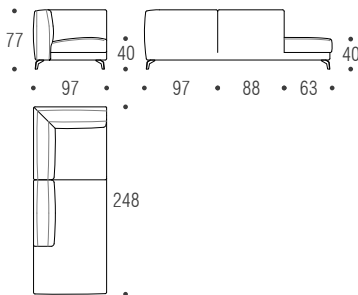

# Andy

Central elements  
Centrali

Central elements maxi  
Centrali maxi

Chaise longue cm 170 without armrest  
Chaise longue cm 170 senza bracciolo

Armrests for sofa  
Braccioli per divani

Armrests for chaise longue  
Braccioli per chaise longue

Endunit cm 248 left/right  
Penisola cm 248 dx/sx

Sofa  
Divano

Stool cm 93x93  
Pouf cm 93x93

Armrest cm 22 for sofa + central element cm 206  
+ endunit cm 248 right  
Bracciolo cm 22 per divano + centrale cm 206  
+ penisola cm 248 dx