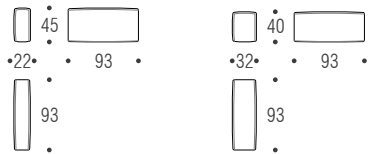

# Andy

Central elements  
Centrali

Central elements maxi  
Centrali maxi

Chaise longue cm 170 without armrest  
Chaise longue cm 170 senza bracciolo

Armrests for sofa  
Braccioli per divani

Armrests for chaise longue  
Braccioli per chaise longue