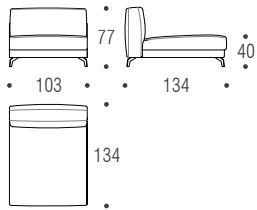

# Andy

Central elements  
Centrali

Central elements maxi  
Centrali maxi

Chaise longue cm 170 without armrest  
Chaise longue cm 170 senza bracciolo

Armrests for sofa  
Braccioli per divani

Armrests for chaise longue  
Braccioli per chaise longue

Endunit cm 248 left/right  
Penisola cm 248 dx/sx

Sofa  
Divano

Stool cm 93x93  
Pouf cm 93x93

Armrest cm 22 for sofa + central element cm 206  
+ endunit cm 248 right  
Bracciolo cm 22 per divano + centrale cm 206  
+ penisola cm 248 dx