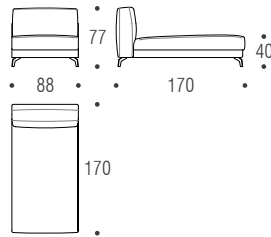

# Andy

Central elements  
Centrali

Central elements maxi  
Centrali maxi

Chaise longue cm 170 without armrest  
Chaise longue cm 170 senza bracciolo

Armrests for sofa  
Braccioli per divani

Armrests for chaise longue  
Braccioli per chaise longue

Endunit cm 248 left/right  
Penisola cm 248 dx/sx

Sofa  
Divano

Stool cm 93x93  
Pouf cm 93x93

Armrest cm 22 for sofa + central element cm 206  
+ endunit cm 248 right  
Bracciolo cm 22 per divano + centrale cm 206  
+ penisola cm 248 dx

Armrest cm 32 for sofa + central element cm 206 + chaise longue cm 170  
+ armrest cm 22 for chaise longue  
Bracciolo cm 32 per divano + centrale cm 206 + chaise longue cm 170  
+ bracciolo cm 22 per chaise longue