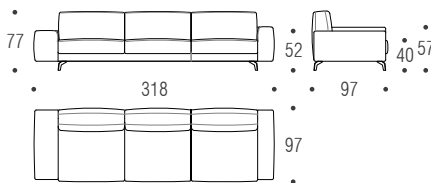

# Andy

Central elements  
Centrali

Central elements maxi  
Centrali maxi

Chaise longue cm 170 without armrest  
Chaise longue cm 170 senza bracciolo

Armrests for sofa  
Braccioli per divani

Armrests for chaise longue  
Braccioli per chaise longue

Endunit cm 248 left/right  
Penisola cm 248 dx/sx

Sofa  
Divano

Stool cm 93x93  
Pouf cm 93x93

Armrest cm 22 for sofa + central element cm 206  
+ endunit cm 248 right  
Bracciolo cm 22 per divano + centrale cm 206  
+ penisola cm 248 dx