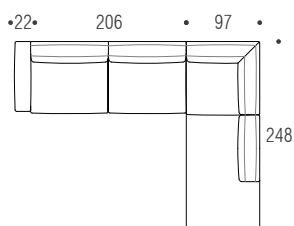

Endunit cm 248 left/right  
Penisola cm 248 dx/sx

Sofa  
Divano

Stool cm 93x93  
Pouf cm 93x93

Armrest cm 22 for sofa + central element cm 206  
+ endunit cm 248 right  
Bracciolo cm 22 per divano + centrale cm 206  
+ penisola cm 248 dx

Armrest cm 32 for sofa + central element cm 206 + chaise longue cm 170  
+ armrest cm 22 for chaise longue  
Bracciolo cm 32 per divano + centrale cm 206 + chaise longue cm 170  
+ bracciolo cm 22 per chaise longue