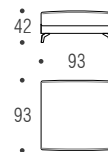

Stool cm 93x93
Pouf cm 93x93