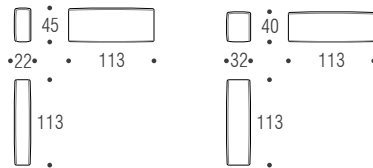

# Andy

Central elements  
Centrali

Central elements maxi  
Centrali maxi

Chaise longue cm 170 without armrest  
Chaise longue cm 170 senza bracciolo

Armrests for sofa  
Braccioli per divani

Armrests for chaise longue  
Braccioli per chaise longue