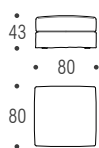

Stool cm 80x80
Pouf cm 80x80

Left element cm 190 + right chaise longue
Laterale cm 190 + chaise longue dx

Left element cm 250 + left corner sofa cm 270
Laterale cm 250 sx + divano angolare cm 270 sx