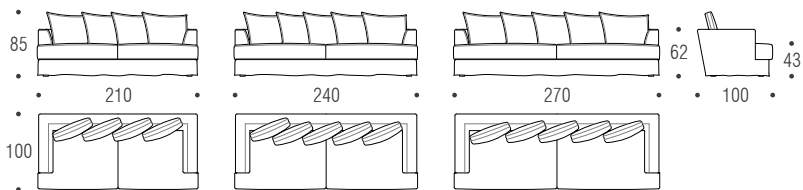

Albert - Gold

Sofas
Divani