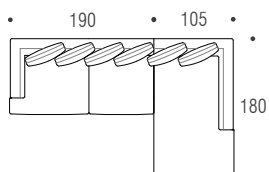

Stool cm 80x80
Pouf cm 80x80

Left element cm 190 + right chaise longue
Laterale cm 190 + chaise longue dx