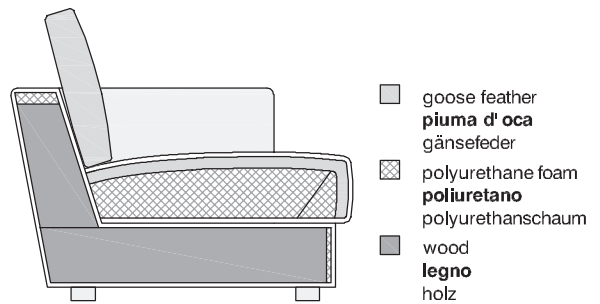

Albert - Gold

TECHNICAL FEATURE

Structure: in solid wood, multi-ply wood and fiber, padded with polyurethane foam and covered with a white fabric joined with resin. Suspension with reinforced elastic belts.

Padding: seat cushions in polyurethane foam of various densities, wrapped in sterilized goose feathers.

Back cushions in sterilized goose feathers and polyester fiber divided into sections.

Feet: in black ABS

Covers: in removable fabric with raised stitching.

CARATTERISTICHE TECNICHE

Struttura: in legno di abete, multistrato e fibra, imbottito con poliuretano espanso e rivestito da una fodera in vellutino bianco accoppiato a fibra di poliestere. Molleggio a cinghie elastiche rinforzate.

Imbottiture: cuscini di seduta in poliuretano espanso indeformabile a densità differenziate, rivestiti in piuma d'oca sterilizzata.

Cuscini di schienale in piuma d'oca sterilizzata, miscelata a fibra di poliestere suddivisa in comparti.